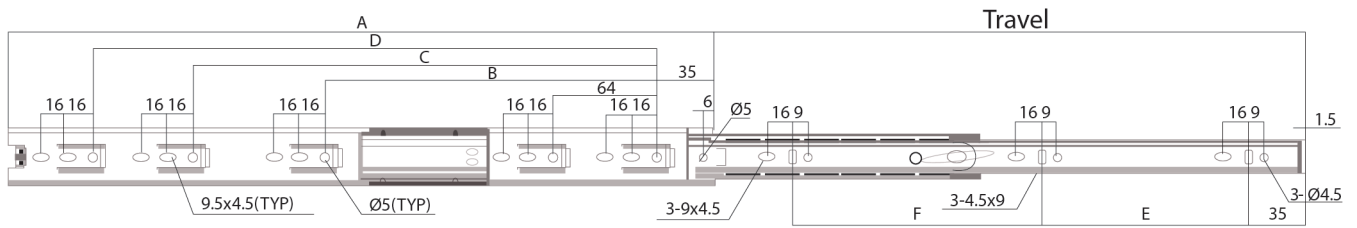

44 lb. Low Profile Drawer Slide OI-3508 Series Installation Guide

Assembly / Parts Diagram

Product Specifications

Part #	Length of Slide A	Travel	B	C	D	E	F
OI-3508-10	250	250	144	-	-	176	-
OI-3508-12	300	300	192	-	-	96	128
OI-3508-14	350	350	224	-	-	128	128
OI-3508-16	400	400	224	288	-	160	160
OI-3508-18	450	450	224	352	-	160	192
OI-3508-20	500	500	224	384	-	192	224
OI-3508-22	550	550	224	352	448	224	224