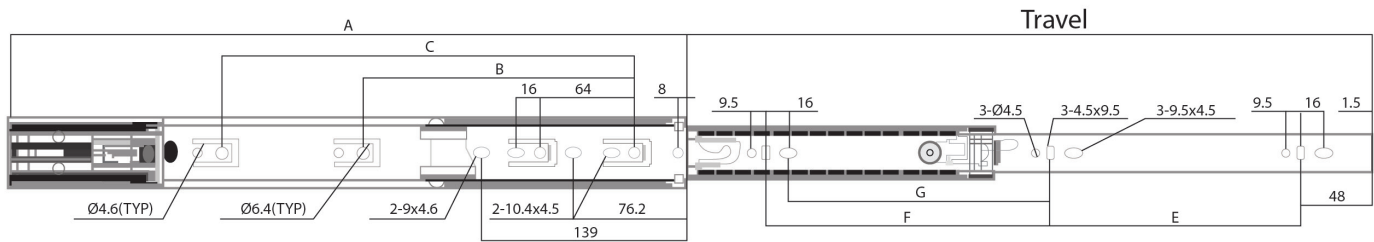

# 100 lb. Full Extension Soft Close OI-4505 Series Installation Guide

## Assembly / Parts Diagram

## Product Specifications

Part #	Length of Slide A	Travel	B	C	E	F	G
<b>OI-4505-14</b>	350	315	160	-	96	-	112
<b>OI-4505-16</b>	400	365	224	-	128	128	-
<b>OI-4505-18</b>	450	415	256	-	128	160	-
<b>OI-4505-20</b>	500	465	192	320	160	192	-
<b>OI-4505-22</b>	550	515	192	352	192	192	-
<b>OI-4505-24</b>	600	565	192	416	224	224	-