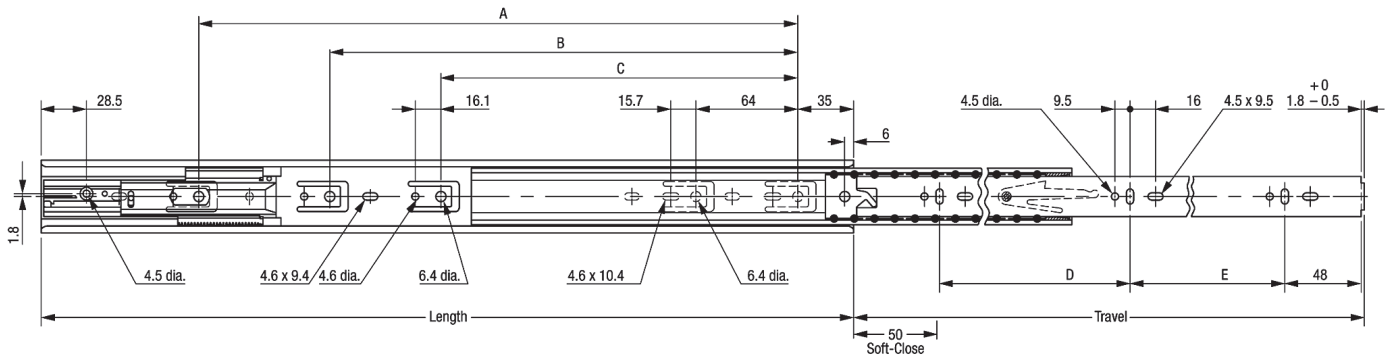

## MOUNTING SPECIFICATIONS

*Note: Measurements in Metric*

SLIDE		MOUNTING MEASUREMENTS				
SIZE	TRAVEL	A	B	C	D	E
mm · inches	mm · inches	mm · inches	mm · inches	mm · inches	mm · inches	mm · inches
**300 · 11.81"	260 · 10.24"	-	-	166 · 6.64"	144 · 5.67"	96 · 3.78"
350 · 13.78"	350 · 13.78"	-	-	160 · 6.30"	144 · 5.67"	128 · 5.04"
400 · 15.75"	400 · 15.75"	-	-	224 · 8.82"	160 · 6.30"	160 · 6.30"
450 · 17.72"	450 · 17.72"	-	-	256 · 10.08"	192 · 7.56"	160 · 6.30"
500 · 19.69"	500 · 19.69"	-	352 · 13.86"	224 · 8.82"	192 · 7.56"	192 · 7.52"
550 · 21.65"	550 · 21.65"	416 · 16.38"	352 · 13.86"	224 · 8.82"	224 · 8.82"	224 · 8.82"
600 · 23.62"	600 · 23.62"	416 · 16.38"	352 · 13.86"	224 · 8.82"	256 · 10.08"	256 · 10.08"
650 · 25.59"	650 · 25.59"	512 · 20.16"	352 · 13.86"	224 · 8.82"	256 · 10.08"	288 · 11.34"
700 · 27.56"	700 · 27.56"	512 · 20.16"	352 · 13.86"	224 · 8.82"	288 · 11.34"	288 · 11.34"

\*\* 25kg. (55 lbs) max. load capacity for 300mm slide.