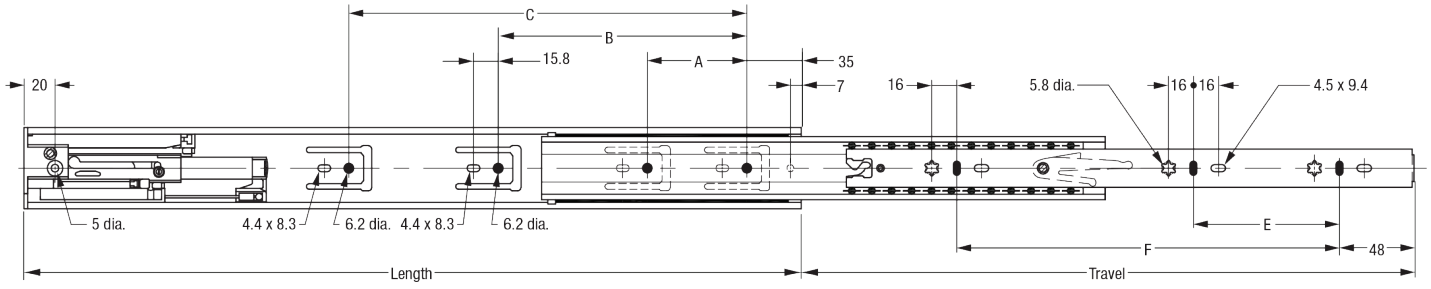

OI-5210 SERIES

Length	Travel	Cabinet Profile:						Drawer Profile:				Weight	Order No. zinc		
		A		B		C		E		F				kg.	lbs.
mm	in	mm	in	mm	in	mm	in	mm	in	mm	in				
400	15.75	400	15.75	64	2.52	160	6.30			96	3.78	288	11.34	*	400110
450	17.72	450	17.72	64	2.52	224	8.82			128	5.04	320	12.60	*	400111
500	19.69	500	19.69	64	2.52	256	10.18			128	5.04	352	13.86	*	400112
550	21.65	550	21.65	64	2.52	224	8.82	320	12.6	160	6.30	416	16.38	*	400113
600	23.62	600	23.62	64	2.52	224	8.82	352	13.86	192	7.56	448	17.64	*	400115
650	25.59	650	25.59	64	2.52	224	8.82	416	16.38	192	7.56	512	20.16	*	400116
700	27.56	700	27.56	64	2.52	224	8.82	416	16.38	224	8.82	544	21.42	*	400117
Packing Unit: 10 pair per box													* on request		